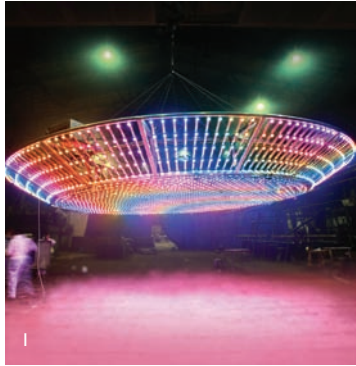

Alle Pharos Produkte stehen für Beständigkeit und Langlebigkeit. Sie können mit Pharos interaktives Licht, Automatisierungen, audiovisuelle Ereignisse, Kinetik bis hin zur punktgenauen Steuerung von Wasserfontänen, für jede erdenkliche Situation, definieren. Speziell für vollautomatische Abläufe entwickelt, ist die Pharos Hardware für den 24/7 Betrieb ausgelegt, unabhängig von Faktoren wie Lagewinkel oder mechanischen Schwingungen und Vibrationen.

- Bewährte Zuverlässigkeit
- Wenige Instandhaltungsarbeiten
- 5 Jahre Gewährleistung und eine lange Lebenserwartung
- Kompaktes Design
- Intelligente, selbstständige Havarie-Routinen bei Stromausfall