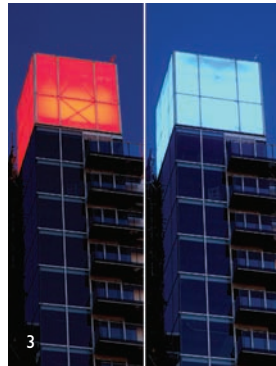

EINZIGARTIG

Medienfassaden – Kunstwerke – Mehrere Ebenen & 3D-Strukturen

Keine Beschränkung hinsichtlich der Größe oder Struktur Ihres Bauvorhabens. Schaffen Sie atemberaubende, nahtlose Ansichten für eine komplette Fassade. Setzen Sie Kunstinstallationen in Bewegung, beeinflussen Sie einzelne Farb- und Bildebenen — egal was Sie sich vorstellen, es gibt keine Grenzen.

# INTERAKTIV

Sehenswürdigkeiten – Erlebniswelten – Kunstinstallationen

Erwecken Sie Sehenswürdigkeiten, Gebäude und Strukturen zum Leben. Reflektieren Sie ihr Umfeld und verwandeln Sie Objekte Ihrer Wahl in eindrucksvolle, visuelle Erlebnisse. Bewegung, Windgeschwindigkeit- oder Richtung, Luftdruck, Sonnenlicht, und wenn Sie wünschen, den aktuellen Grad der Schadstoffbelastung — all diese Dinge und mehr, werden als Steuerimpulse für Pharos Systeme auf der ganzen Welt genutzt.

Übertragen Sie beliebige Daten aus externen Quellen und interpretieren Sie diese Signale, um einzigartige Ansichten zu erschaffen

- Nutzen Sie Steuersignale unterschiedlichster Signalgeber im Umfeld oder Impulse interaktiver Sensoren zur Ablaufsteuerung
- Die zustandsabhängige Logik bildet die Basis für überzeugende Ansichten
- Flexible Einbindung von Steuerbefehlen externer Geräte
- Echtzeituhr, Kalender und saisonale Ereignisse
- Reaktion auf die Anwesenheit oder Bewegungen von Akteuren, für die funktionale oder künstlerische Interpretation