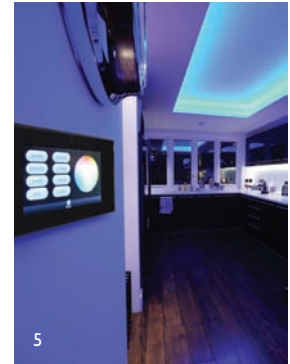

Pharos ist Ihr Schlüssel zur Erschaffung zeitloser Kunst. Erzeugen Sie Ambiente und Effektbeleuchtungen für Häuser und Gärten, wechseln Sie die Farbe einer Brücke in Abhängigkeit von den Gezeiten, lassen Sie das Erscheinungsbild Ihrer Fassade durch die Mondphasen bestimmen und steuern Sie die Beleuchtung von Shopping-Centern, abhängig von der Tageszeit oder saisonalen Veranstaltungen.

Die integrierte Echtzeituhr (RTC) hält flexible Programmiervarianten für unterschiedlichste Anforderungen bereit. Darunter sind Lösungen für wiederkehrende Ereignisse, wie Feiertage, Ferien oder wenn Sie wünschen, die Fahrzeiten des öffentlichen Nahverkehrs.

- Uhrzeit und kalenderabhängige Einstellungen für Jahrestage, Feiertage und besondere Ereignisse
- Weltweite Unterstützung der optimalen Tageslichtnutzung, inklusive der punktgenauen Definition der Sonnenauf- und Untergänge, regulären und nautischen Dämmerung oder dem Mondkalender
- Ausführung jedes gewünschten Ablauf oder Zeitplans
- Periodische/zyklische Festlegungen für die alltägliche Nutzung in der eigenen Immobilie oder in kommerziellen Einrichtungen
- Lichtsteuerung im Einklang des zirkadianen Rhythmus